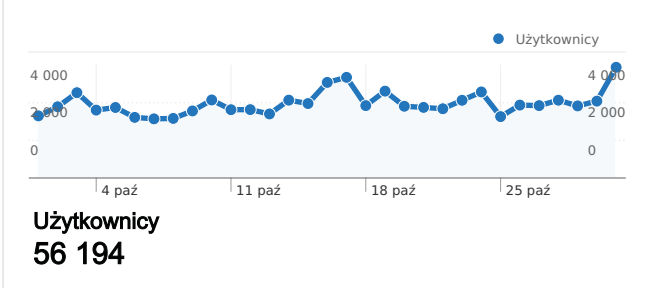

## Wykorzystanie witryny

100 716 Odwiedziny

46,40% Współczynnik odrzuceń

398 206 Odstony

00:03:29 Śr. czas spędzony w witrynie

3,95 Strony/odwiedziny

47,52% % nowych odwiedzin

## Przegląd użytkowników